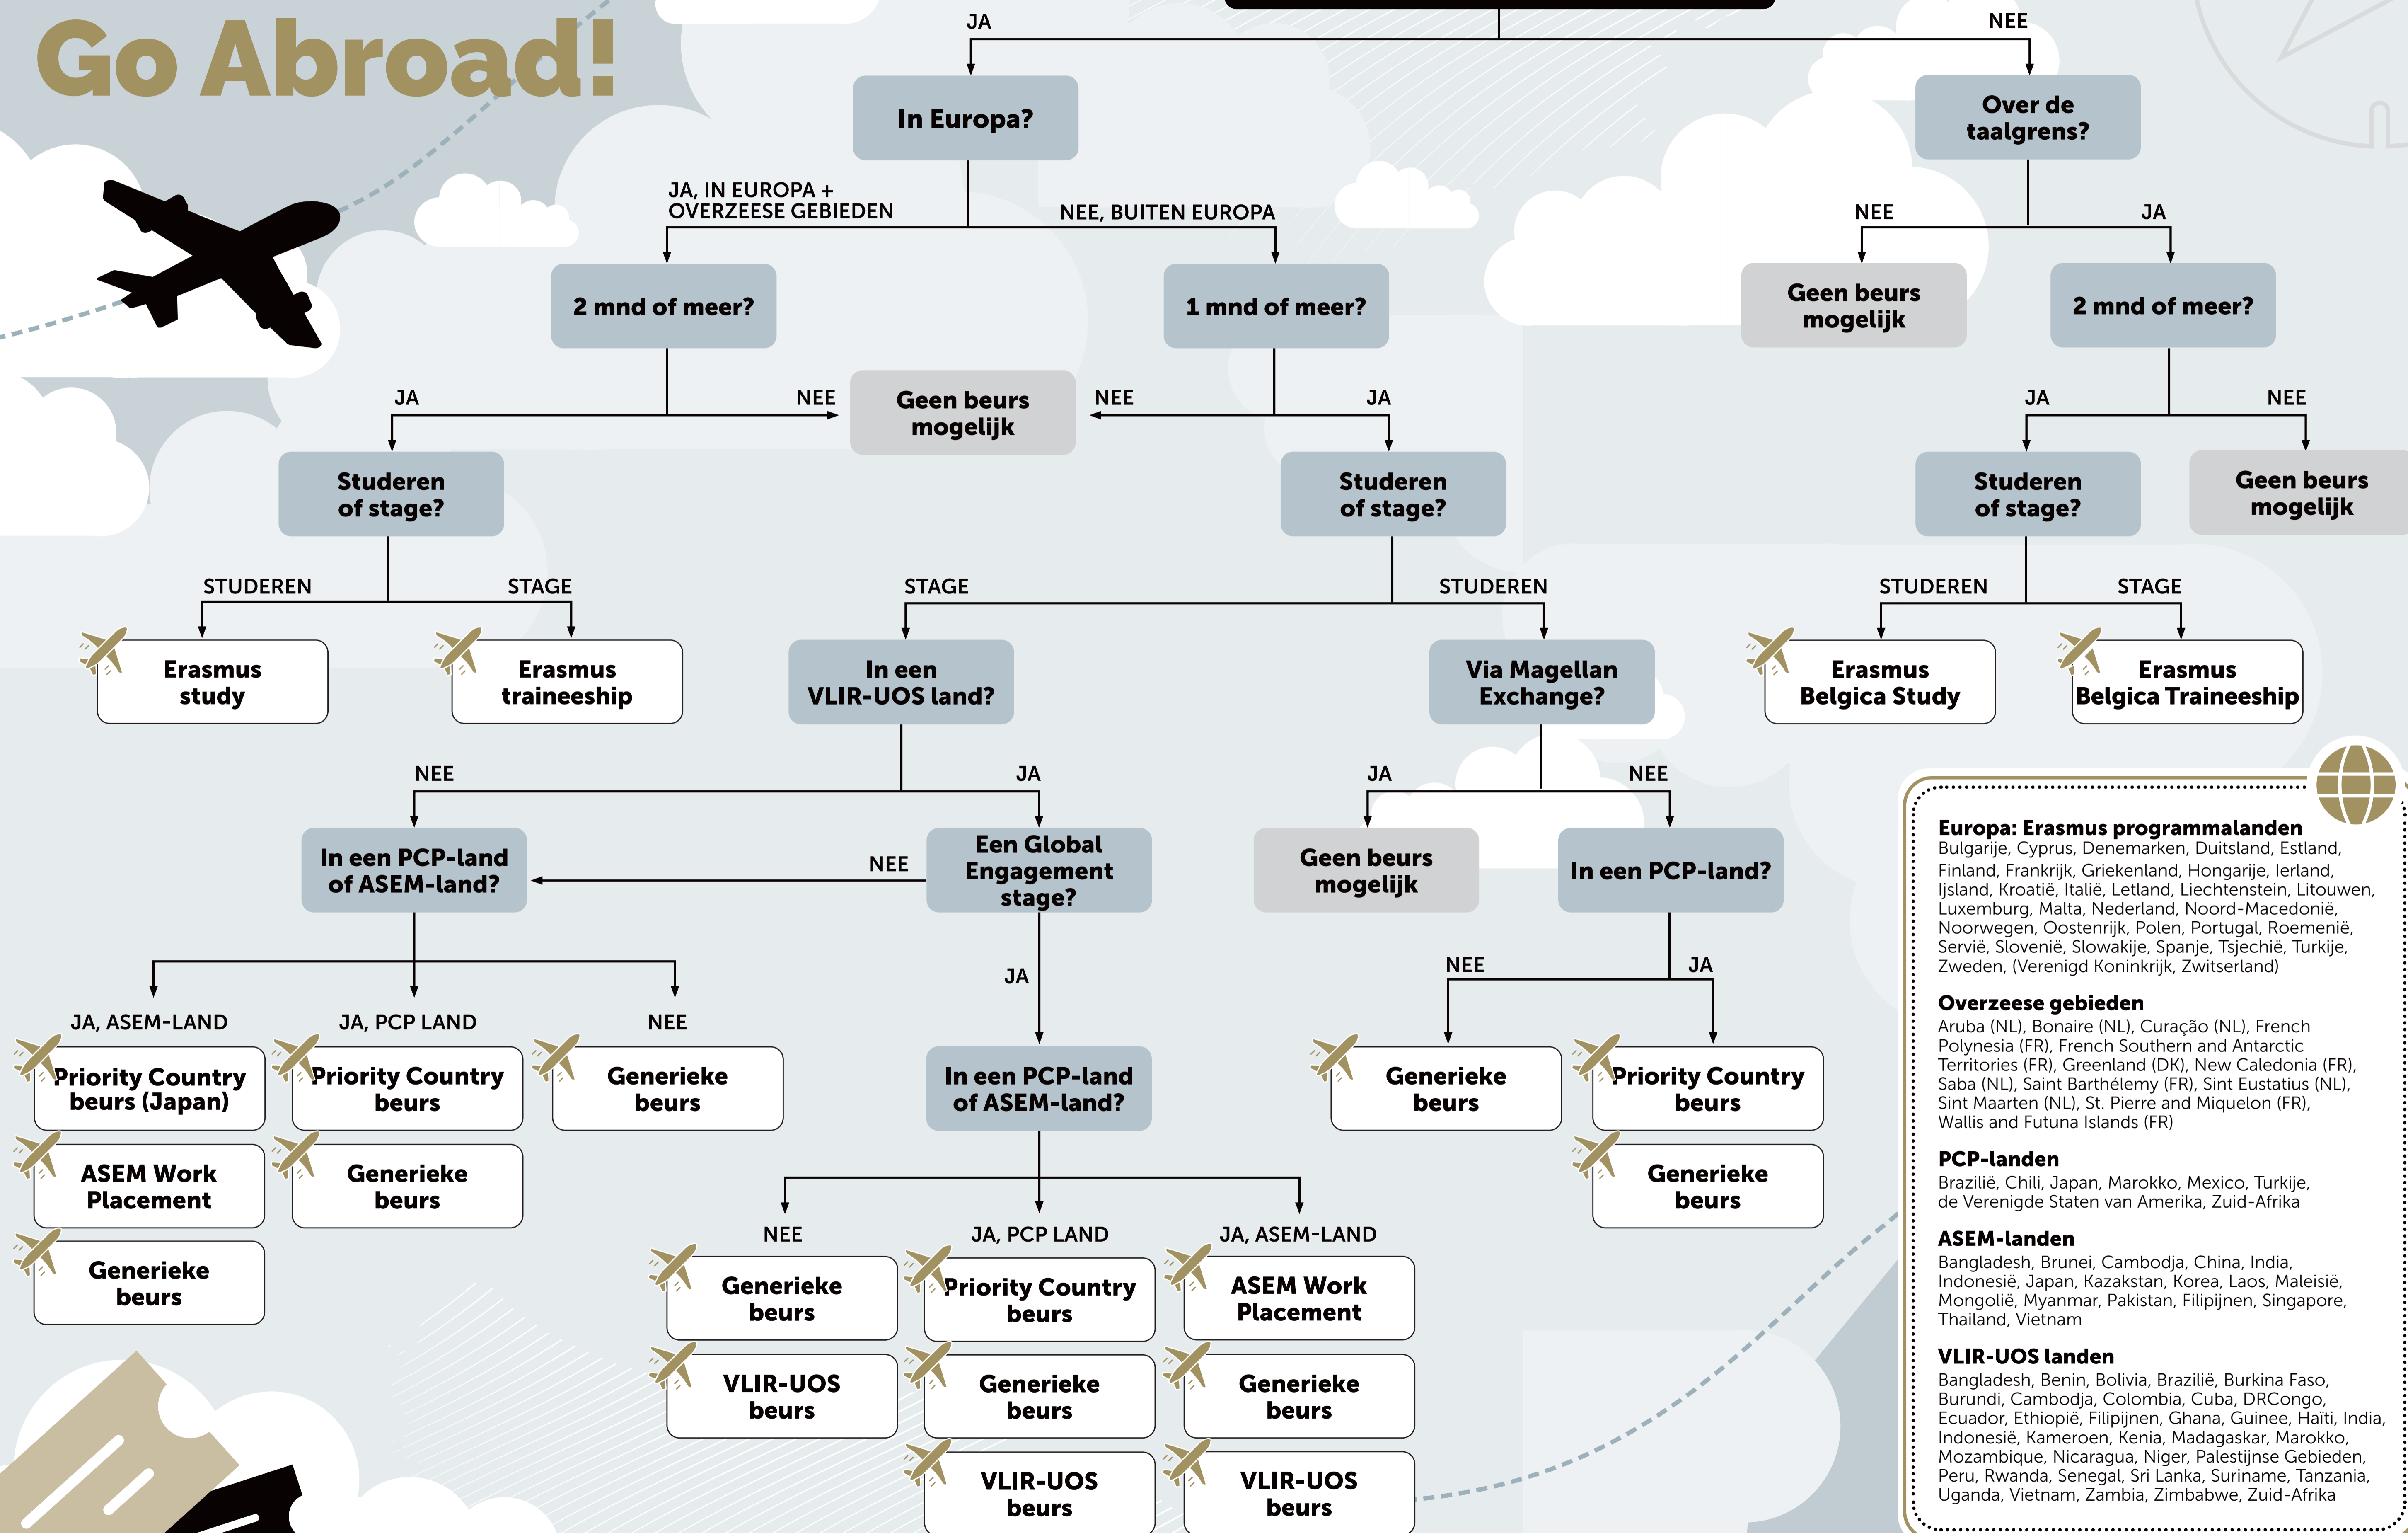

Flowchart Go Abroad!

NAAR HET BUITENLAND?

Europa: Erasmus programmalanden

Bulgarije, Cyprus, Denemarken, Duitsland, Estland, Finland, Frankrijk, Griekenland, Hongarije, Ierland, IJsland, Kroatië, Italië, Letland, Liechtenstein, Litouwen, Luxemburg, Malta, Nederland, Noord-Macedonië, Noorwegen, Oostenrijk, Polen, Portugal, Roemenië, Servië, Slovenië, Slowakije, Spanje, Tsjechië, Turkije, Zweden, (Verenigd Koninkrijk, Zwitserland)

Overzeese gebieden

Aruba (NL), Bonaire (NL), Curaçao (NL), French Polynesia (FR), French Southern and Antarctic Territories (FR), Greenland (DK), New Caledonia (FR), Saba (NL), Saint Barthélemy (FR), Sint Eustatius (NL), Sint Maarten (NL), St. Pierre and Miquelon (FR), Wallis and Futuna Islands (FR)

PCP-landen

Brazilië, Chili, Japan, Marokko, Mexico, Turkije, de Verenigde Staten van Amerika, Zuid-Afrika

ASEM-landen

Bangladesh, Brunei, Cambodja, China, India, Indonesië, Japan, Kazakstan, Korea, Laos, Maleisië, Mongolië, Myanmar, Pakistan, Filipijnen, Singapore, Thailand, Vietnam

VLIR-UOS landen

Bangladesh, Benin, Bolivia, Brazilië, Burkina Faso, Burundi, Cambodja, Colombia, Cuba, DR Congo, Ecuador, Ethiopië, Filipijnen, Ghana, Guinee, Haïti, India, Indonesië, Kameroen, Kenia, Madagaskar, Marokko, Mozambique, Nicaragua, Niger, Palestijnse Gebieden, Peru, Rwanda, Senegal, Sri Lanka, Suriname, Tanzania, Uganda, Vietnam, Zambia, Zimbabwe, Zuid-Afrika